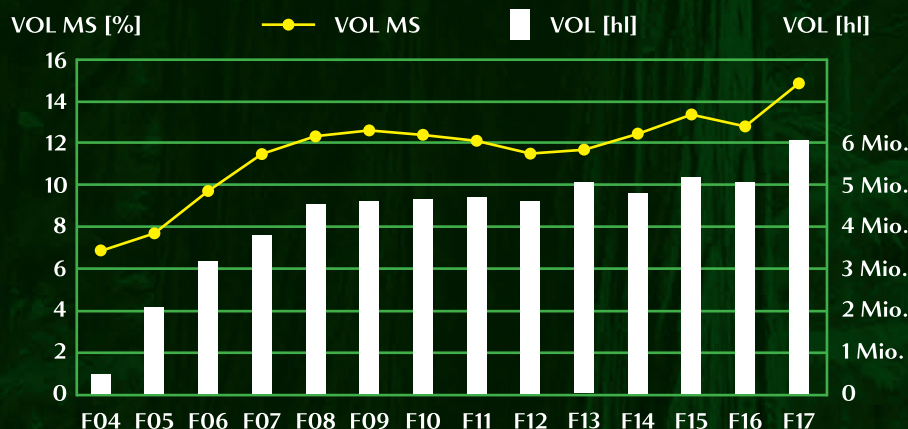

Żubr – Mega stark!

- Von NULL zum NATIONALEN-HELDEN!

Die Erfolgsgeschichte: Innerhalb von wenigen Jahren erreichte Żubr eine starke Position auf dem polnischen Markt und zählt seit F15 als Marktführer.

Żubr ist die stärkste Biermarke auf dem polnischen Markt mit ca. 6 Mio. HL.

- Jeder Tag voller Verpflichtungen wird mit einem Żubr gekrönt!

Insbesondere harte Arbeit wird von Żubr geschätzt und belohnt, sodass jeder Tag voller Verpflichtungen mit einem „Żubr“ gekrönt wird.

Ein Bier voll prägnantem Geschmack.

Gebinde MW	Kasten 20 x 0,5 l	Einzelflasche 0,5 l
Artikelnummer	10215DE	1803
EAN-Code	5901359074085	5901359074078
Gewicht in kg, leer	1,80	0,322
Gewicht in kg, voll	18,55	0,822
Gewicht in kg pro Palette	762	–
Länge Kasten	400 mm	–
Breite Kasten/Durchmesser Flasche	300 mm	69 mm
Höhe Kasten/Flasche	290 mm	263 mm
Kästen/Flaschen pro Palette	40	800
Kästen/Flaschen pro Lage	8	160
Lagen pro Palette	5	5
Paletten pro LKW	32	32
Kästen pro LKW	1.280	1.280
Gesamtgewicht pro LWK in kg	24.384	24.384
Mindesthaltbarkeit	12 Monate	12 Monate
Alkoholgehalt in % / plato	6 / 11,80	6 / 11,80

Vertrieben durch:

Asahi Brands Europe a.s.
Niederlassung Deutschland

Konrad-Adenauer-Ufer 5-7
50668 Köln

Telefon: + 49 - 221 - 126 06 70
Telefax: + 49 - 221 - 126 06 760

www.asahideutschland.de